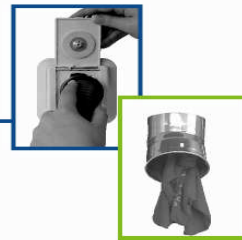

Preisliste ab Juni 2010		EUR	EUR inkl.
Art.Nr.	Beschreibung	ohne MwSt	19% MwSt
232580	Saugdose ABS-Kunststoff, frostweiß, Deckel 180° öffnend, 80 x 80 mm	15,55	18,50
233210	Saugdose Kunststoff, weiß, Deckel 180° öffnend, 90 x 90 mm	14,12	16,80
233230	dito, in beige	14,12	16,80
239310	Saugdose Metall, Aluguss, weiß, Deckel 180° öffnend, 88 x 88 mm	25,13	29,90
239770	Saugdose Edelstahl in INOX für Wand und Fußboden Deckel in 90° öffnend, 89 x 89 mm	40,76	48,50
252210	Saugdose Kunststoff, weiß, Deckel 90° öffnend, 89 x 122 mm	6,85	8,15
252580	ABS-Kunststoff, frostweiß, Deckel 180° öffnend, 80 x 130 mm	16,39	19,50
253210	Kunststoff, weiß, Deckel 180° öffnend, 90 x 130 mm	9,75	11,60
253230	dito, in beige	9,75	11,60
254310	Saugdosen Metall, Aluguß, weiß, Deckel 90° öffnend, 90 x 130 mm	20,59	24,50
254350	dito, in chrom	20,59	24,50
254360	dito, in bronze	20,59	24,50
257510	ABS-Kunststoff, weiß, Deckel 180° öffnend, 90 x 120 mm	19,92	23,70
257520	dito, in grau	19,92	23,70
257530	dito, in beige	19,92	23,70
257870	dito, INOX ummantelt, matt gebürstet	55,38	65,90
257875	dito, INOX ummantelt, hochglanz poliert	55,38	65,90
262210	Kehrichtklappe, weiß, <i>Kippmechanik</i> inkl. flex. Anschluss und Sockelblende, Einbauhöhe 100 mm	68,91	82,00
262225	dito, silbergrau Blende in Inox	77,73	92,50
262230	dito, beige	68,91	82,00
262240	dito, schwarz	68,91	82,00
263210	Kehrichtklappe, Comfort, weiß, <i>Klappmechanik</i> inkl. flex. Anschluss und Sockelblende, Einbauhöhe 70mm	69,33	82,50
263230	dito, beige	69,33	82,50
263240	dito, schwarz,	69,33	82,50
269770	Kehrichtklappe, Edelstahl, matt gebürstet <i>Kippmechanik</i> inkl. flex. Anschluss ca. 50 cm lang, Einbauhöhe 100 mm	175,00	208,25
273875	Blende in INOX für Kehrichtklappe für # 262240	14,62	17,40
289910	Montagebox aus Holz für Wandeinbau der Kehrichtklappen mit Blende aus Stahlblech, breit 310 mm x hoch 135 mm	41,60	49,50
289970	dito, Blende aus Edelstahl	54,87	65,30
291210	Rohr-Saugdose, Kunststoff, weiß, mit Kontaktstiften für 24V	11,01	13,10
299220	Rohr/Aufputz-Vakuumsteckdose Kunststoff, weiß, 45°abgewinkelt; mit Mikroschalter	34,75	41,35