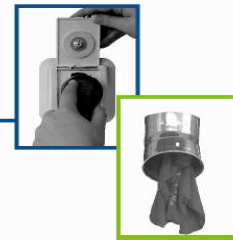

Art.Nr.	Preisliste ab Juni 2010		EUR	EUR inkl.
	Beschreibung		ohne MwSt	19% MwSt
391220	Rohrmuffe i/i Kunststoff von 50,8 auf 50 mm		4,71	5,60
394210	Reduzierung 50,8 / 41 mm Saugdosenflansch		2,69	3,20
394240	Adapter Steckdose/HT 50 mm Muffe		9,66	11,50
394975	Brandschutzmanschette, 205 mm lang, für Rohr 50-51mm		57,80	68,78
398220	Rohrmuffe a/a Kunststoff weiß		3,19	3,80
399210	Saugdosenverlängerung, Ausgleichstück		2,10	2,50
399940	Rohrschneider ALU-Druckguss für PVC-Rohr 50,8 mm		40,00	47,60
399950	Ersatzklinge für Rohrschneider		5,63	6,70
399997	Kabelbinder		0,13	0,15
399998	Kleber 118 ml		8,32	9,90
399999	Schwachstromkabel 4- adrig lfdm.		0,59	0,70
416940	Kombidüse, leistungsoptimiert umschaltbar für Teppich und glatte Böden		26,47	31,50
419940	Kombidüse, umschaltbar für Teppich und glatte Böden		15,67	18,65
426941	Hartbodendüse für den Profieinsatz, ca. 38 cm Metall/Kunststoff, höhenverstellbar		89,58	106,60
429240	Hartbodendüse, extra breit, mit Rollen, ca. 36 cm		21,81	25,95
429940	Hartbodendüse, mit Rollen ca. 30 cm		13,11	15,60
431940	Möbelpinsel, m. weicher Borste		5,55	6,60
441230	Fugendüse, ca. 90 cm lang		22,02	26,20
441240	Fugendüse, ca. 22 cm lang		3,36	4,00
449240	Fugendüse, ca. 36 cm lang		5,80	6,90
451940	Polsterdüse, abnehmbarer Bürstenkranz		5,04	6,00
469240	Polster - Fusseldüse, mit 1 Fadenheber ca. 16 cm		11,18	13,30
469940	Boden - Fusseldüse, mit 2 Fadenheber ca. 22 cm		14,96	17,80
471240	Polster-Rotationsdüse, luftgetrieben		53,78	64,00
471999	TURBOCAT, luftgetrieben extra starke Rotationsdüse für den Profieinsatz		191,60	228,00
476240	Teppich-Rotationsdüse, luftgetrieben		62,56	74,45
476940	Akku-Rotationsbürste für alle Teppicharten		128,15	152,50
479240	Teppich-Rotationsdüse, luftgetrieben		21,01	25,00
481650	Schlauchhalter, Metall, verchromt		17,31	20,60
485650	Zubehörkorb mit integriertem Schlauchhalter, Metall verchromt		26,22	31,20
491940	Saugdosenanschluss, drehbar		7,56	9,00
492940	Saugdosenanschluss, fest		5,21	6,20
492999	Schlauchkupplung für Verlängerung		8,05	9,58
494940	Handrohrbogen mit Chromhülse und Saugluftregulierung		11,51	13,70
496940	Pferdepflegeset 3-teilig, Kardätsche, Noppenstriegel, Bürste		74,45	88,60
499000	Wandhalterung für Teleskoprohr		3,78	4,50
499750	Teleskoprohr, verchromt		20,50	24,40
499999	Micro-Reinigungsset		14,37	17,10