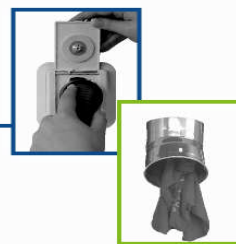

Preisliste ab Juni 2010		EUR	EUR inkl.
Art.Nr.	Beschreibung	ohne MwSt	19% MwSt
232580	Saugdose ABS-Kunststoff, frostweiß, Deckel 180° öffnend, 80 x 80 mm	15,55	18,50
233210	Saugdose Kunststoff, weiß, Deckel 180° öffnend, 90 x 90 mm	14,12	16,80
233230	dito, in beige	14,12	16,80
239310	Saugdose Metall, Aluguss, weiß, Deckel 180° öffnend, 88 x 88 mm	25,13	29,90
239770	Saugdose Edelstahl in INOX für Wand und Fußboden Deckel in 90° öffnend, 89 x 89 mm	40,76	48,50
252210	Saugdose Kunststoff, weiß, Deckel 90° öffnend, 89 x 122 mm	6,85	8,15
252580	ABS-Kunststoff, frostweiß, Deckel 180° öffnend, 80 x 130 mm	16,39	19,50
253210	Kunststoff, weiß, Deckel 180° öffnend, 90 x 130 mm	9,75	11,60
253230	dito, in beige	9,75	11,60
254310	Saugdosen Metall, Aluguß, weiß, Deckel 90° öffnend, 90 x 130 mm	20,59	24,50
254350	dito, in chrom	20,59	24,50
254360	dito, in bronze	20,59	24,50
257510	ABS-Kunststoff, weiß, Deckel 180° öffnend, 90 x 120 mm	19,92	23,70
257520	dito, in grau	19,92	23,70
257530	dito, in beige	19,92	23,70
257870	dito, INOX ummantelt, matt gebürstet	55,38	65,90
257875	dito, INOX ummantelt, hochglanz poliert	55,38	65,90
262210	Kehrichtklappe, weiß, <i>Kippmechanik</i> inkl. flex. Anschluss und Sockelblende, Einbauhöhe 100 mm	68,91	82,00
262225	dito, silbergrau Blende in Inox	77,73	92,50
262230	dito, beige	68,91	82,00
262240	dito, schwarz	68,91	82,00
263210	Kehrichtklappe, Comfort, weiß, <i>Klappmechanik</i> inkl. flex. Anschluss und Sockelblende, Einbauhöhe 70mm	69,33	82,50
263230	dito, beige	69,33	82,50
263240	dito, schwarz,	69,33	82,50
269770	Kehrichtklappe, Edelstahl, matt gebürstet <i>Kippmechanik</i> inkl. flex. Anschluss ca. 50 cm lang, Einbauhöhe 100 mm	175,00	208,25
273875	Blende in INOX für Kehrichtklappe für # 262240	14,62	17,40
289910	Montagebox aus Holz für Wandeinbau der Kehrichtklappen mit Blende aus Stahlblech, breit 310 mm x hoch 135 mm	41,60	49,50
289970	dito, Blende aus Edelstahl	54,87	65,30
291210	Rohr-Saugdose, Kunststoff, weiß, mit Kontaktstiften für 24V	11,01	13,10
299220	Rohr/Aufputz-Vakuumsteckdose Kunststoff, weiß, 45°abgewinkelt; mit Mikroschalter	34,75	41,35