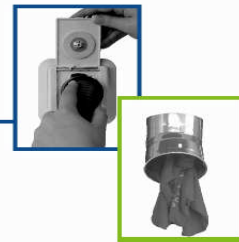

Art.Nr.	Preisliste ab Juni 2010 Beschreibung	EUR	EUR inkl.
		ohne MwSt	19% MwSt
612000	Standard-Saugschlauch, bis 20 m lieferbar, ohne Anschlüsse, per lfdm.	4,12	4,90
612030	Standard-Schlauchverlängerung 3,0 m mit Kupplung und Steckdosenanschluss	29,33	34,90
612060	Standard-Saugschlauch 6,0 m komplett mit Handrohrbogen und Steckdosenanschluss	44,79	53,30
612075	dito, jedoch 7,5 m	51,01	60,70
612090	dito, jedoch 9,0 m	57,14	68,00
612120	dito, jedoch 12,0 m	69,41	82,60
612150	dito, jedoch 15,0 m	81,93	97,50
652060	LUXUS-Saugschlauch 6,0 m mit integriertem An- und Ausschalter am Handrohrbogen	102,52	122,00
652075	dito, jedoch 7,5 m	117,65	140,00
652090	dito, jedoch 9,0 m	141,18	168,00
652120	dito, jedoch 12,0 m	189,92	226,00
652150	dito, jedoch 15,0 m	235,29	280,00
667030	LUXUS-Saugschlauch- Verlängerung 3,0 m	70,59	84,00
667040	dito, jedoch 4,0 m	84,03	100,00
667060	dito, jedoch 6,0 m	109,24	130,00
691060	Schonbezug für Schlauch 6,0 m	28,15	33,50
691075	dito, jedoch 7,5 m	35,29	42,00
691090	dito, jedoch 9,0 m	41,93	49,90
691107	dito, jedoch 10,7 m	50,00	59,50
691120	dito, jedoch 12,0 m	55,88	66,50
719060	Standard Staubsaugzubehör 9- teilig mit Standard-Saugschlauch 6,0 m	124,37	148,00
719075	dito, mit Standard-Saugschlauch 7,5 m	130,25	155,00
719090	dito, mit Standard-Saugschlauch 9,0 m	135,29	161,00
719120	dito, mit Standard-Saugschlauch 12,0 m	147,06	175,00
719150	dito, mit Standard-Saugschlauch 15,0 m	158,82	189,00
759060	LUXUS Staubsaugzubehör 9-teilig mit LUXUS-Saugschlauch 6,0 m	193,28	230,00
759075	dito, mit LUXUS-Saugschlauch 7,5 m	207,56	247,00
759090	dito, mit LUXUS.Saugschlauch 9,0 m	229,41	273,00
759120	dito, mit LUXUS-Saugschlauch 12,0 m	273,95	326,00
759150	dito, mit LUXUS-Saugschlauch 15,0 m	315,97	376,00
781025	Stretch-Schlauch, dehnbar von 2,5 auf 9,75 m komplett mit Handrohrbogen und Saugdosenanschluss, Schlauchhalter aus Kunststoff, schwarz	80,76	96,10
Lieferung:	ab Lager Buchholz/Nordheide, inkl. Verpackung		
Garantie:	5 Jahre für Zentralgeräte im privaten Einsatz auf das Zubehörprogramm 2 Jahre Garantie außer auf Verschleißteile Preise-und technische Änderungen vorbehalten